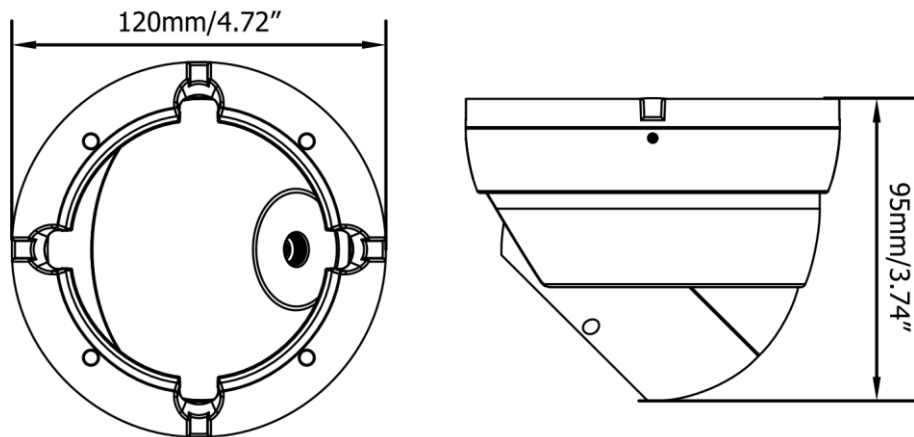

## Eigenschaften

- 1080p (1920x1080) Auflösung im AHD Modus
- Umstellung zwischen AHD 1080p / AHD 720p und PAL (960H) mit einem Tastendruck
- Fernkonfigurierbar über EverFocus DVR
- DC Varioobjektiv 2,8-12 mm
- Tag/Nacht-Umschaltung mit automatisch schwenkbarem IR-Cut-Filter
- 36 IR-LED mit einer Reichweite bis zu 30m (abhängig von den Reflexionen in der Umgebung)
- 3D DNR Rauschunterdrückung
- Benutzerfreundliches Bildschirmmenü inkl. deutscher Menüsprache
- D-WDR Funktionen
- 4 einstellbare Privatzenen
- Bewegungserkennung mit 4 einstellbaren Zonen
- IP66 wettergeschütztes Außengehäuse

## Technische Daten

Sensor	8,8 mm (1/2,9") SONY CMOS
Bildelemente	2,24 Megapixel
Scanningsystem	Progressive Scan
Effektive Pixel	1280 (H) x 720 (V)
Lichtempfindlichkeit	0,08 lux / 0 lux (IR-LED ein)
S/N Verhältnis	> 48 dB (AGC aus)
IR-LED	36 IR-LED
IR-Reichweite	Bis zu 30 m (abhängig von den Reflexionen in der Umgebung)
Spektralbereich	850 nm
Videoausgang	1,0 Vs-s Composite, 75 Ohm, BNC, umschaltbar zwischen AHD / PAL (960H)
Gammakorrektur	0,45
OSD	Ja, multilingual (Deutsch / Englisch / Türkisch/ Niederländisch/ Polnisch/ Italienisch/ Französisch / Russisch / Portugiesisch / Spanisch / Chinesisch)
Tag/Nacht Steuerung	Automatisch schwenkbarer IR-Cut-Filter
Objektiv	2,8 ~ 12 mm DC Varioobjektiv
Gegenlichtkompensation	HLC / BLC / aus
Spitzlichtaustastung	Ja
Electronic Shutter	1/50 ~ 1/50.000 Sek.
DSS Digital Slow Shutter	Auto / Manuell 30x max
Weißabgleich	ATW / AWB / Manuell / Außen / Innen / AWC (One push )
AGC	Auto , 15 Stufen
Synchronisation	Intern
DNR	3DNR
WDR	D-WDR (ATR) ein / aus (8 Stufen )
Bildspiegelung	Spiegeln horizontal / vertikal, Drehung 180°
Bewegungserkennung	Ein / aus für 4 programmierbare Zonen
Privatzenen	Ein / aus für 4 programmierbare Zonen
IP Schutzklasse	IP 66
Betriebsspannung	12 V DC
Leistungsaufnahme	3,5 W
Umgebungstemperatur	-10°C ~ +50°C
Abmessungen (DxH)	120 x 95 mm
Gewicht	740 g

## Abmessungen